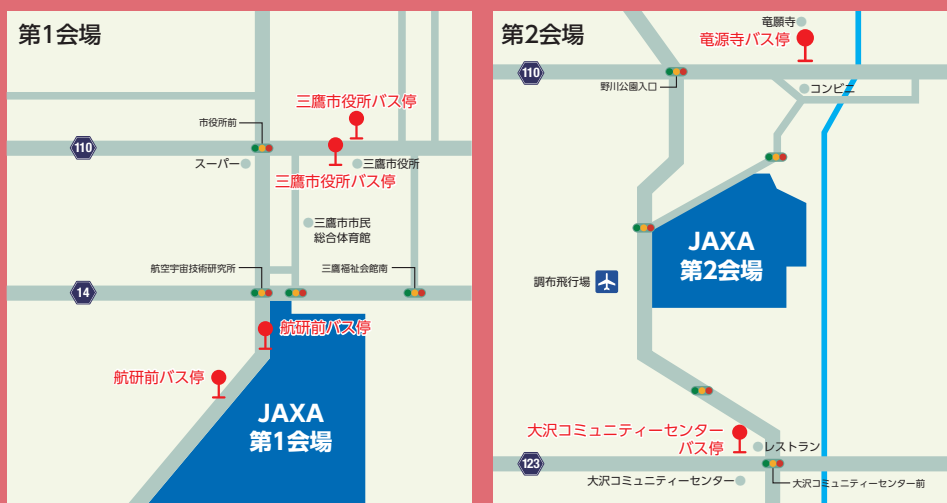

交通のご案内

第1会場 東京都調布市深大寺東町7-44-1

- 吉祥寺駅南口下車 (JR中央線・京王井の頭線)
- バス3番乗り場 (武蔵境駅南口行) ▶ 「三鷹市役所」下車、徒歩5分
- バス4番乗り場 (調布駅北口行) ▶ 「三鷹市役所」下車、徒歩5分
- バス8番乗り場 (調布駅北口行) ▶ 「航研前」下車、徒歩1分

三鷹駅南口下車 (JR中央線)

- バス7番乗り場 (仙川行または、見草学園東行) ▶ 「三鷹市役所」下車、徒歩5分
- バス3番乗り場 (深大寺行) ▶ 「航研前」下車、徒歩1分

調布駅北口下車 (京王線)

- バス14番乗り場 (吉祥寺駅行) ▶ 「航研前」下車、徒歩1分

第2会場 東京都三鷹市大沢6-13-1

- 三鷹駅南口下車 (JR中央線)
- バス6番乗り場 (朝日町行または、車返即地行) ▶ 「電源寺」下車、南に徒歩7分
- 調布駅北口下車 (京王線)
- バス12番乗り場 (武蔵境駅南口行) ▶ 「大沢コミュニティセンター」下車、徒歩15分

イベントインフォメーション